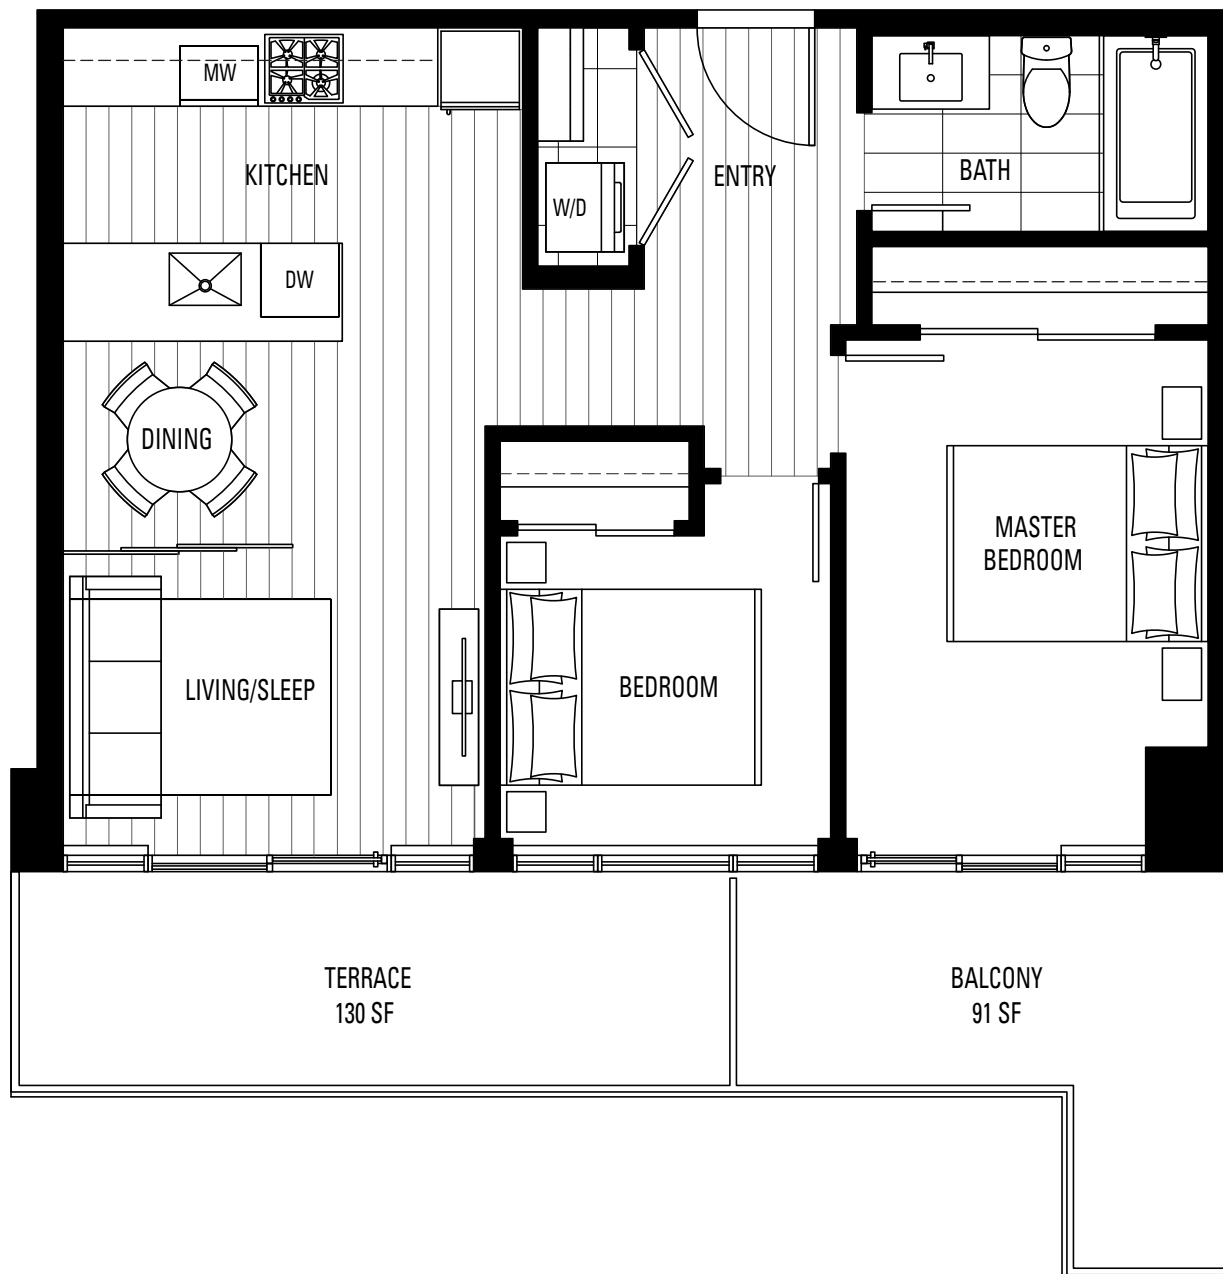

E3 | URBAN 3

INDOOR AREA 648 SF

LEVEL 13